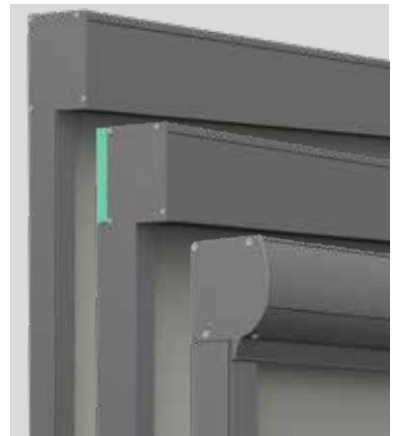

KASTENFORMEN

Mit der Auswahl der Kastenform treffen Sie eine grundlegende Entscheidung für Ihr Produkt:

- Der eckige Kasten kann hervorragend in die Mauerleibung integriert werden und spricht für eine geradlinige Architektur.
- Der Halbrundkasten wird gerne als Fassaden-Gestaltungselement eingesetzt, da durch die Form des Kastens besondere Gestaltungsakzente gesetzt werden können.
- Die Putzträgerausführung ist ein Kasten, der in die Fassade integriert wird und somit nicht sichtbar ist.